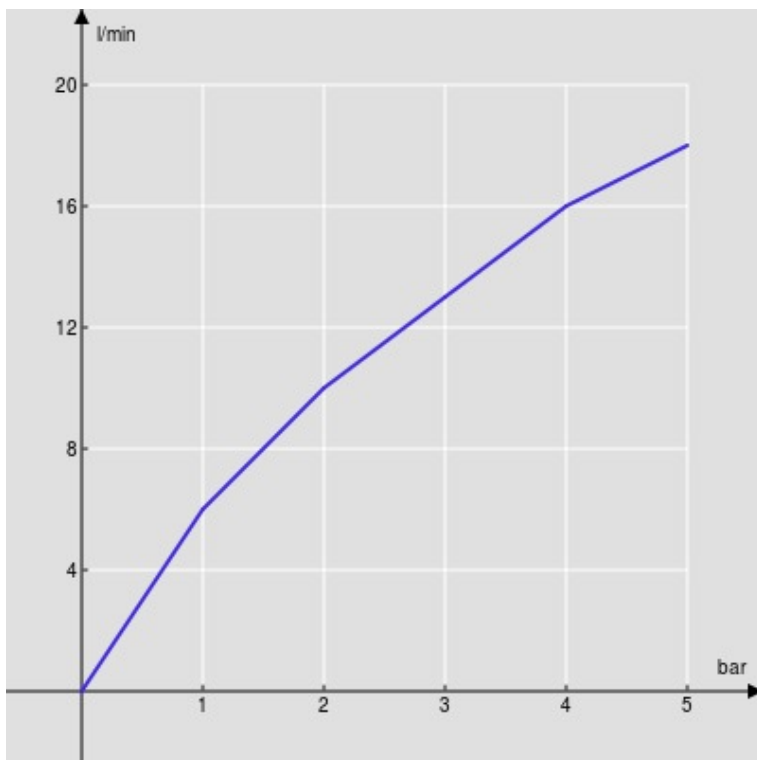

SPECIFICHE

Batteria 3 fori

Red canyon PVD

Aeratore anticalcare M 16 x 1, portata 5 l/min

Getto orientabile

Scarico 1 1/4" push

Imballo: 56,5 x 29 x 7,1 cm / 0,011633 m³ / 3,138 kg

DIAGRAMMA DI PORTATA: ACQUA CALDA/FREDDA

— Aeratore

DIAGRAMMA DI PORTATA: ACQUA MISCELATA

— Aeratore