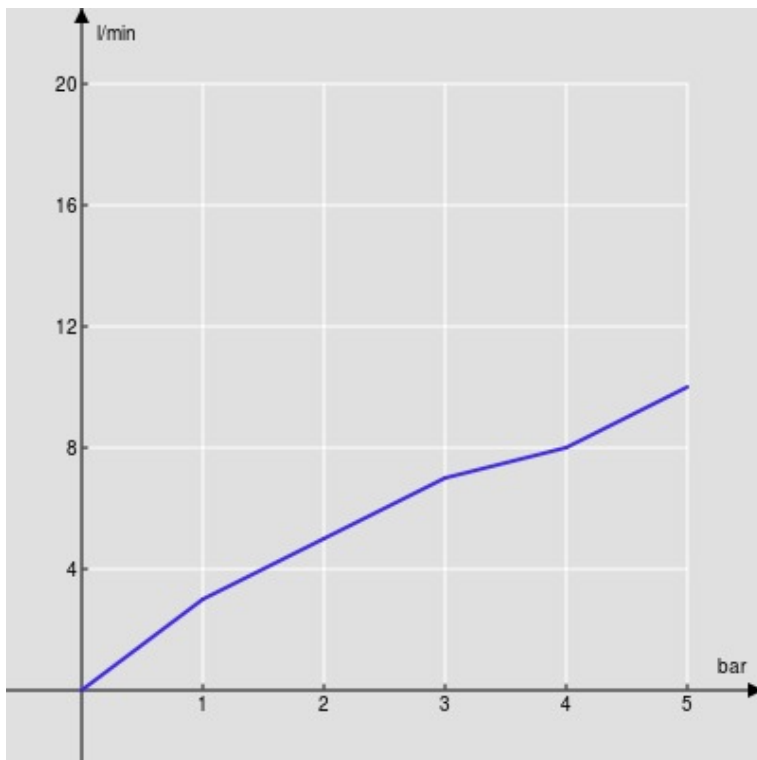

SPECIFICHE

Batteria 3 fori

Red canyon PVD

Aeratore anticalcare M 16 x 1, portata 5 l/min

Getto orientabile

Scarico 1 1/4" push

Imballo: 56,5 x 29 x 7,1 cm / 0,011633 m³ / 3,138 kg

DIAGRAMMA DI PORTATA: ACQUA CALDA/FREDDA

— Aeratore

DIAGRAMMA DI PORTATA: ACQUA MISCELATA

— Aeratore